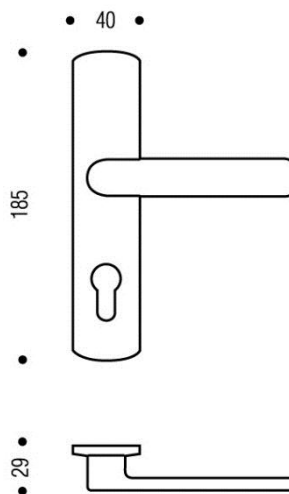

Fiche produit

Riv-Junior

Gamme :

- Version double béquille ou poignée de tirage côté extérieur
- Version petite plaque
- Perçages :
 - Bec de cane
 - Clé I
 - Clé L
 - Condamnation simple
 - Condamnation à voyant
- Finition :
 - Chrome miroir

Descriptif technique :

- Béquille en zamak
- Ensemble monobloc : béquille et plaque solidarisées
- Piliers taraudés intégrés et vis invisibles côté extérieur
- Carré de 7mm
- Vis de fixation M4 entraxe 165mm