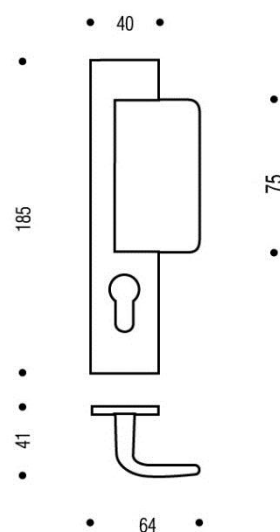

Fiche produit

Riv-Junior

Gamme :

- Version double béquille ou poignée de tirage côté extérieur
- Version petite plaque
- Perçages :
 - Bec de cane
 - Clé I
 - Clé L
 - Condamnation simple
 - Condamnation à voyant
- Finition :
 - Chrome miroir

Descriptif technique :

- Béquille en zamak
- Ensemble monobloc : béquille et plaque solidarisées
- Piliers taraudés intégrés et vis invisibles côté extérieur
- Carré de 7mm
- Vis de fixation M4 entraxe 165mm